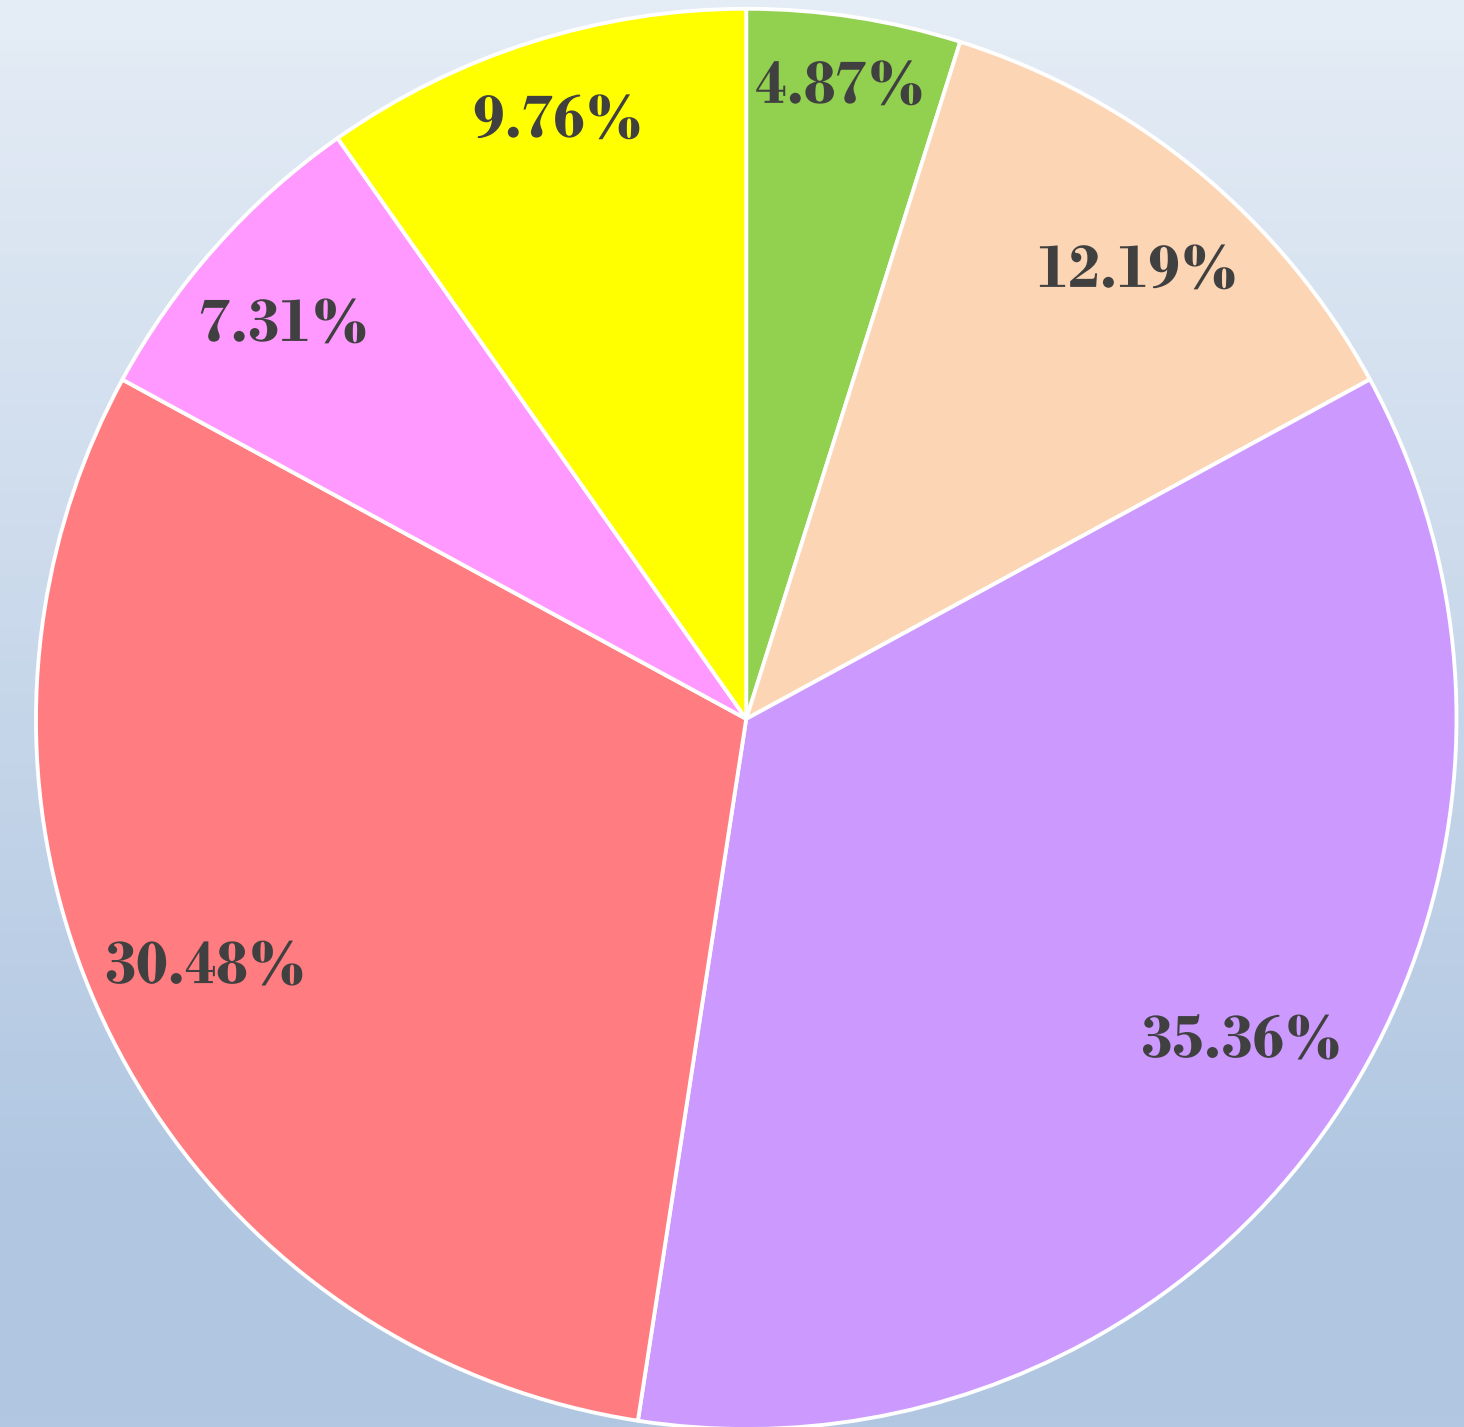

# OVERALL ANALYSIS 2023-24

**Total Students : 82**

Legend for Pie Chart:  
■ Above 95    ■ 90-95    ■ 80-90  
■ 70-80    ■ 60-70    ■ Below 60