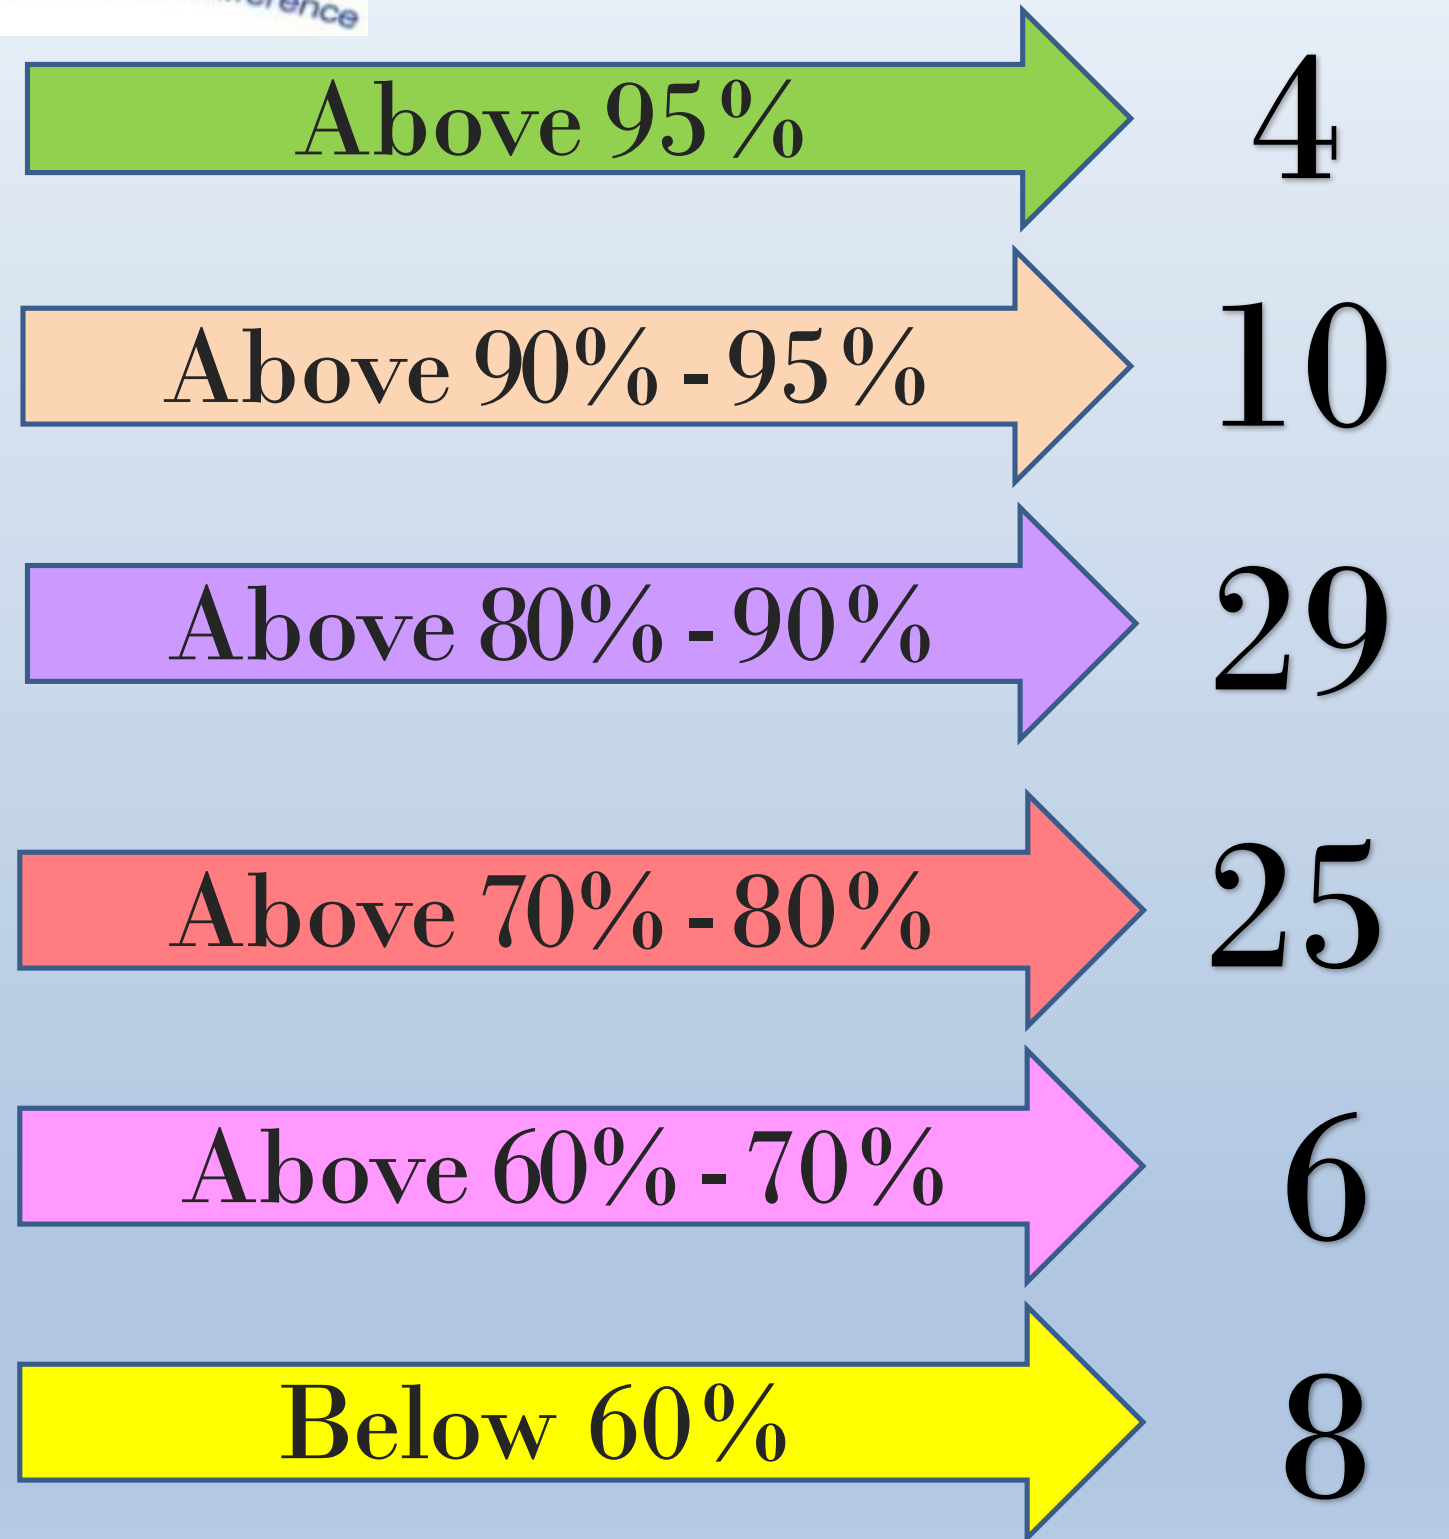

## CBSE EXAMINATION 2023-24

Category	%	Number of Students
<b>Above 95%</b>	4.87%	4
<b>90 % - 95%</b>	12.19%	10
<b>80 % - 90%</b>	35.36%	29
<b>70 % - 80%</b>	30.48%	25
<b>60 % - 70%</b>	7.31%	6
<b>Below 60%</b>	9.76%	8
<b>Total</b>		82

# OVERALL ANALYSIS 2023-24

**Total Students : 82**

Legend for Pie Chart:  
■ Above 95    ■ 90-95    ■ 80-90  
■ 70-80    ■ 60-70    ■ Below 60